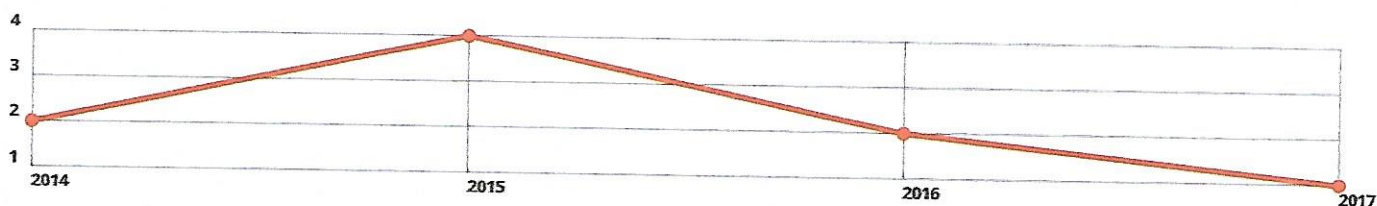

ROZLOŽENÍ OBYVATELSTVA OBCE CTIBOŘ

ZMĚNY POČTU OBYVATEL OBCE CTIBOŘ ZA JEDNOTLIVÉ ROKY.

HISTORIE POČTU OBYVATEL OBCE CTIBOŘ.

Datum	Muži (do 15.let)	Muži (nad 15.let)	Ženy (do 15.let)	Ženy (nad 15.let)	Změna	Celkem
1.1.2017	9	58	14	49	1	130
1.1.2016	9	56	13	51	2	129
1.1.2015	8	56	12	51	4	127
1.1.2014	7	57	10	49	2	123
1.1.2013	6	56	11	48		121