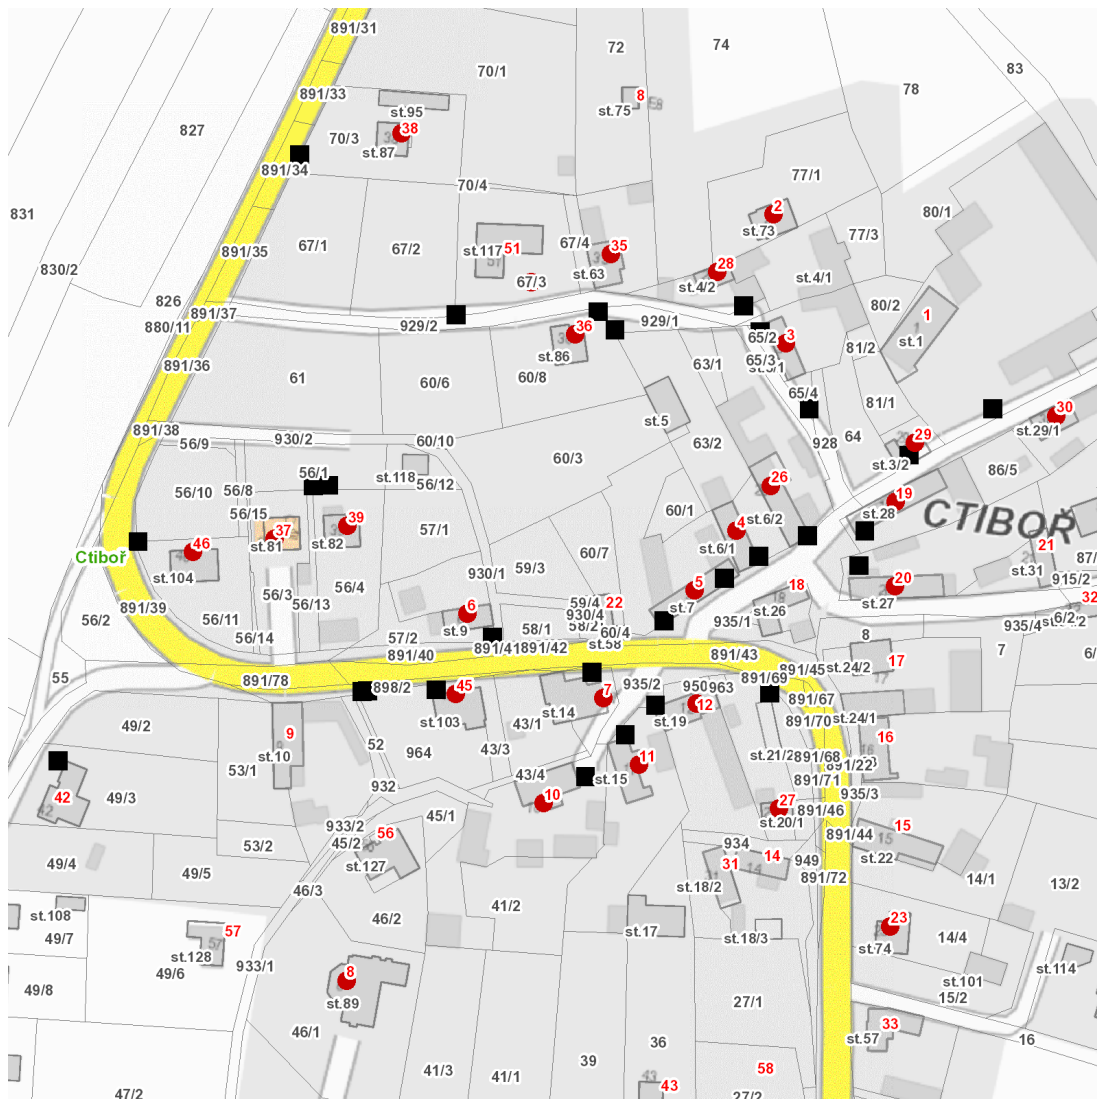

## Plánovaná odstávka zahrnuje tyto lokality:

### Ctiboř (okres Benešov)

č. p. 2-8, 10, 11, 12, 19, 20, 23, 26-30, 35-39, 45, 46

kat. území Ctiboř (kód 618004): parcelní č. 67/3

---

**dne 9. 10. 2023 od 8:30 do 15:30 hodin****Orientační mapový podklad odstávkou dotčených lokalit****VYSVĚTLIVKY**

- – adresy dotčené odstávkou elektřiny
- – místa připojení k elektrické síti dotčená odstávkou